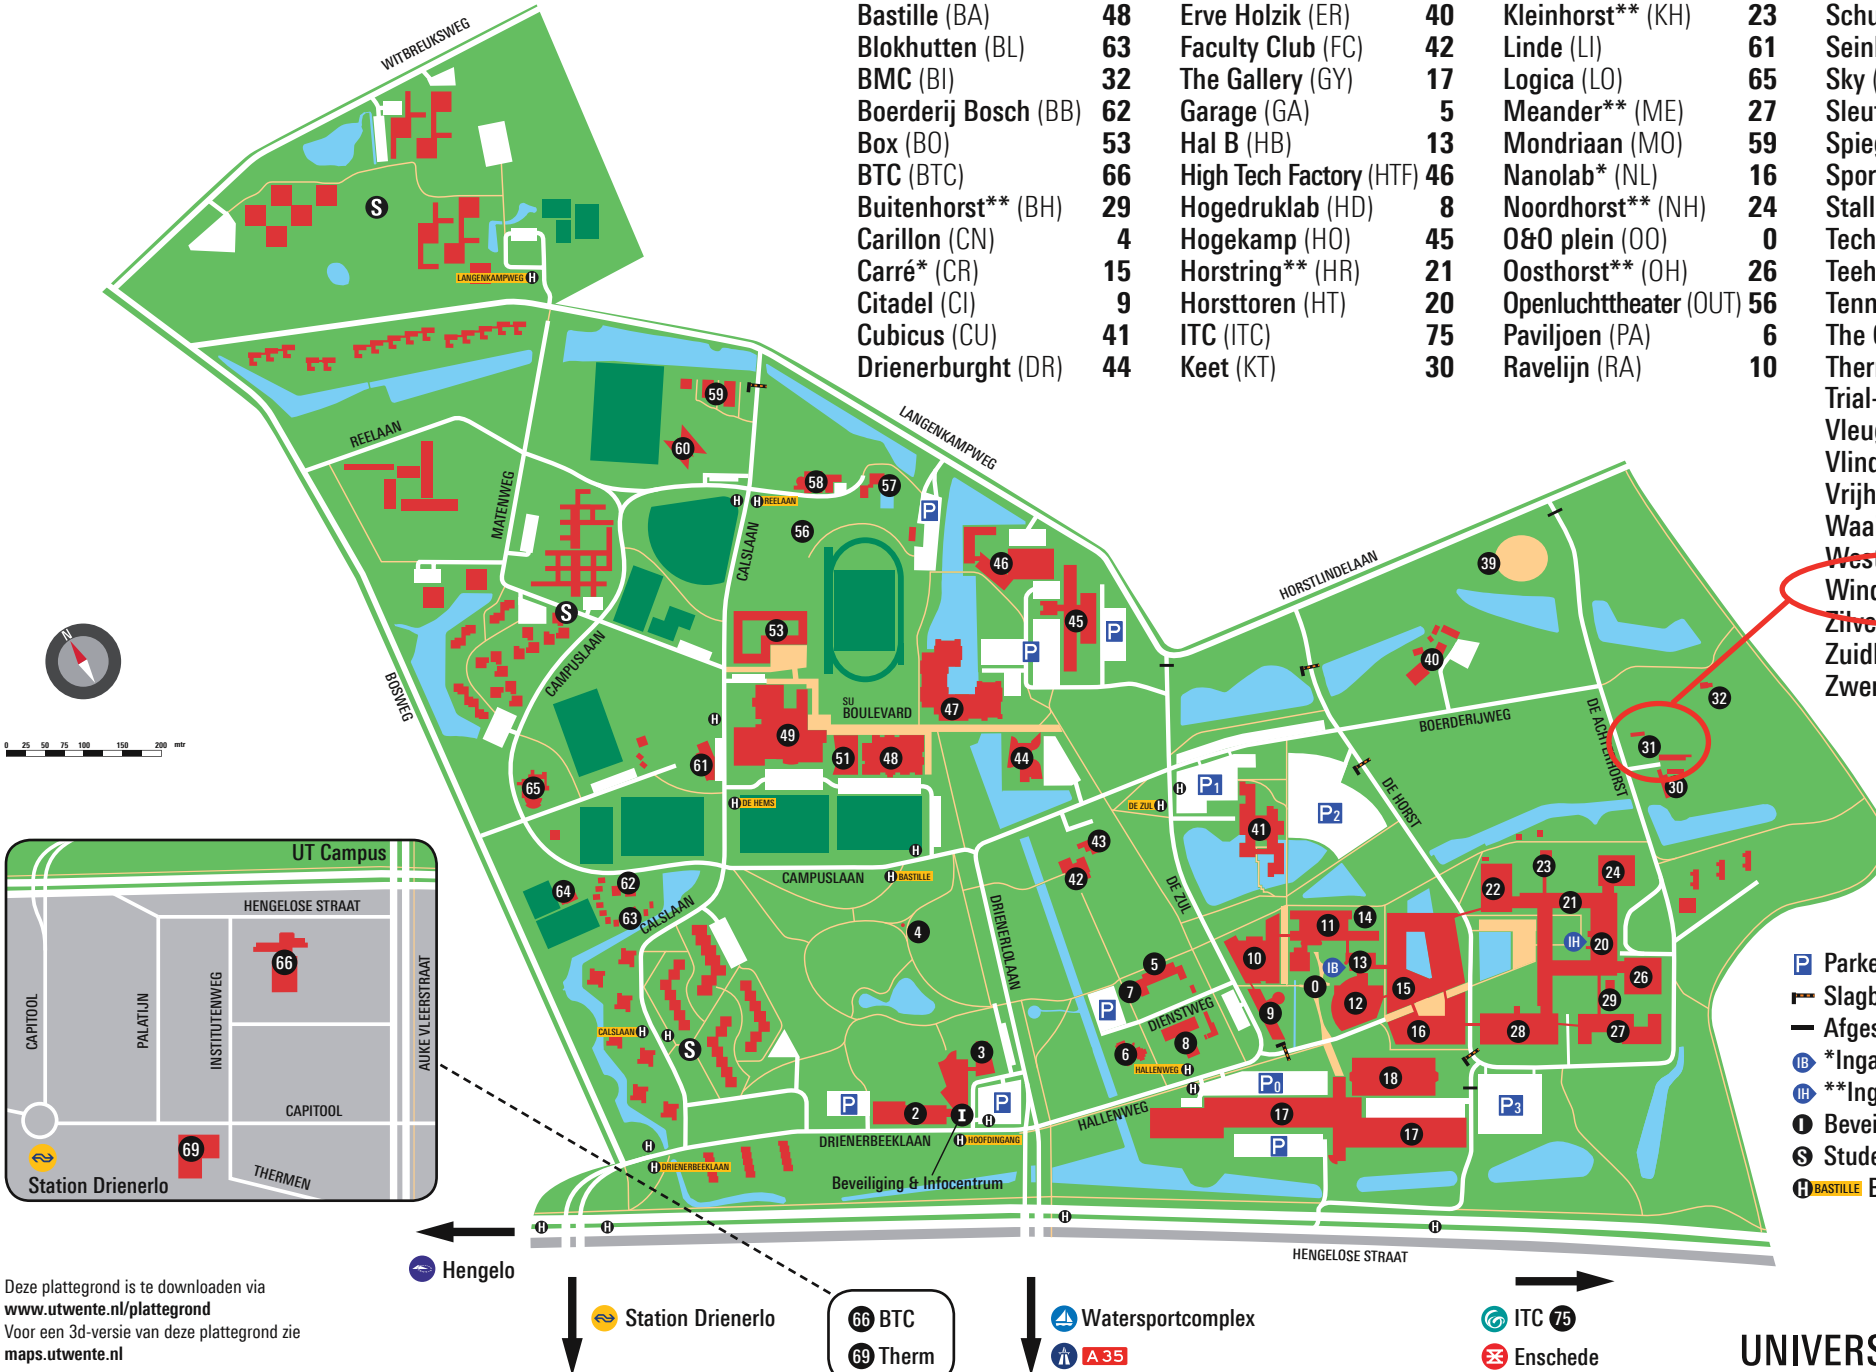

# PLATTEGROND UNIVERSITEIT TWENTE

Bastille (BA)	48	Erve Holzik (ER)	40	Kleinhorst** (KH)	23	Schuur (SR)	43
Blokhutten (BL)	63	Faculty Club (FC)	42	Linde (LI)	61	Seinhuis (SH)	7
BMC (BI)	32	The Gallery (GY)	17	Logica (LO)	65	Sky (SK)	51
Boerderij Bosch (BB)	62	Garage (GA)	5	Meander** (ME)	27	Sleutel (SL)	58
Box (BO)	53	Hal B (HB)	13	Mondriaan (MO)	59	Spiegel (SP)	2
BTC (BTC)	66	High Tech Factory (HTF)	46	Nanolab* (NL)	16	Sportcentrum (SC)	49
Buitenhorst** (BH)	29	Hogedruklab (HD)	8	Noordhorst** (NH)	24	Stall (ST)	63
Carillon (CN)	4	Hogekamp (HO)	45	O&O plein (OO)	0	Technohal (TH)	18
Carré* (CR)	15	Horstring** (HR)	21	Oosthorst** (OH)	26	Teehuis (TH)	14
Citadel (CI)	9	Horsttoren (HT)	20	Openluchttheater (OUT)	56	Tennispark (TP)	64
Cubicus (CU)	41	ITC (ITC)	75	Paviljoen (PA)	6	The Gallery (GY)	17
Drienerburght (DR)	44	Keet (KT)	30	Ravelijn (RA)	10	Therm (TM)	69
						Trial-terrein (TT)	39
						Vleugel (VL)	3
						Vlinder (VI)	60
						Vrijhof (VR)	47
						Waaier* (WA)	12
						Westhorst** (VWH)	22
						Windpark (WP)	31
						Zilverling (ZI)	11
						Zuidhorst** (ZH)	28
						Zwembad (ZW)	57

Deze plattegrond is te downloaden via [www.utwente.nl/plattegrond](http://www.utwente.nl/plattegrond)  
 Voor een 3d-versie van deze plattegrond zie [maps.utwente.nl](http://maps.utwente.nl)